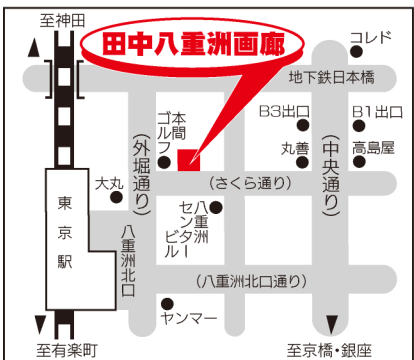

字てがみ
「悠光の集大成とその仲間たち」

二〇二二年七月

二十日(火)〜二十六日(月)

午前十一時〜午後七時(最終日四時まで)

田中八重洲画廊

〒一〇三-〇〇二八

東京都中央区八重洲一-五-十五 田中八重洲ビル一階

電話 〇三-三三七-三六二〇八

【お問合せ】

〒五五-一〇〇〇-一

大阪府港区波除六-五-十八

日本字てがみ協会 J DCC出版内

電話 〇六-一六五八-一-二八二一

<http://www.jitegami.net>

字てがみとは？
漢字一字に添え書きを入れ
相手に気持ち伝える
短い短いがみ 短い詩

・東京駅八重洲北口徒歩3分 ・地下鉄日本橋駅B1出口徒歩3分